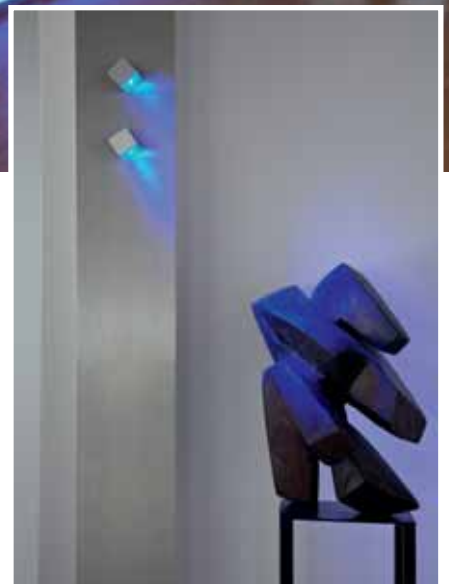

DIE HOHE KUNST DER INTEGRATION

AmbienTech: Kabelführungen und Licht – mehr Stil, mehr Flair, mehr Lebensraum

Integration ist vor allem dann eine Herausforderung, wenn sie nachträglich erfolgen muss. Die perfekte Lösung zur Unterbringung von Kabeln und Effektlicht bieten AmbientTrack und AmbientArt von in-akustik.

Strom- und Datenleitungen, die quer durch den Raum führen und zur Stolperfalle werden, behindern schlichtweg das stilvolle Leben. AmbientTech ist das Raumkonzept für private Eigenheime sowie für die gewerbliche Nutzung. Die in-akustik AmbientTrack Kabelführungen bieten die Lösung: Die Kabel verschwinden hinter eleganten Blenden, an denen Schalter und Steckdosen flexibel positioniert werden können. Mit AmbientArt lässt sich die unendliche Vielfalt des Lichts mit modernster LED-Technologie entfalten.

Immer schön flexibel bleiben

AmbientTrack besteht aus schicken Aluminiumleisten, die speziell zur stilvollen Verblendung von Kabeln und Leitungen konzipiert wurden. Somit lässt sich mit AmbientTrack die Elektroinstallation flexibel im Raum realisieren – ohne Schmutz und Aufstemmen der Wände. Schalter und Steckdosen sind dort, wo sie gebraucht werden und können ohne großen Aufwand immer wieder versetzt werden. Das ist ein großer Vorteil, wenn sich die Einrichtung

ändert oder Räume mal wieder anders genutzt werden. Zum Beispiel, wenn aus einem Kinderzimmer später ein Arbeitszimmer werden soll. Zum Programm gehören Wand- und Eckprofile in verschiedenen Längen, ein Sockelleistenkanal und ein Boden-Geräteeinbaukanal sowie Blenden und Zubehör in unterschiedlichen Ausführungen. Ebenso zählen ein TV-Kabelkanal und eine TV-Wandhalterung zum Standardsortiment.